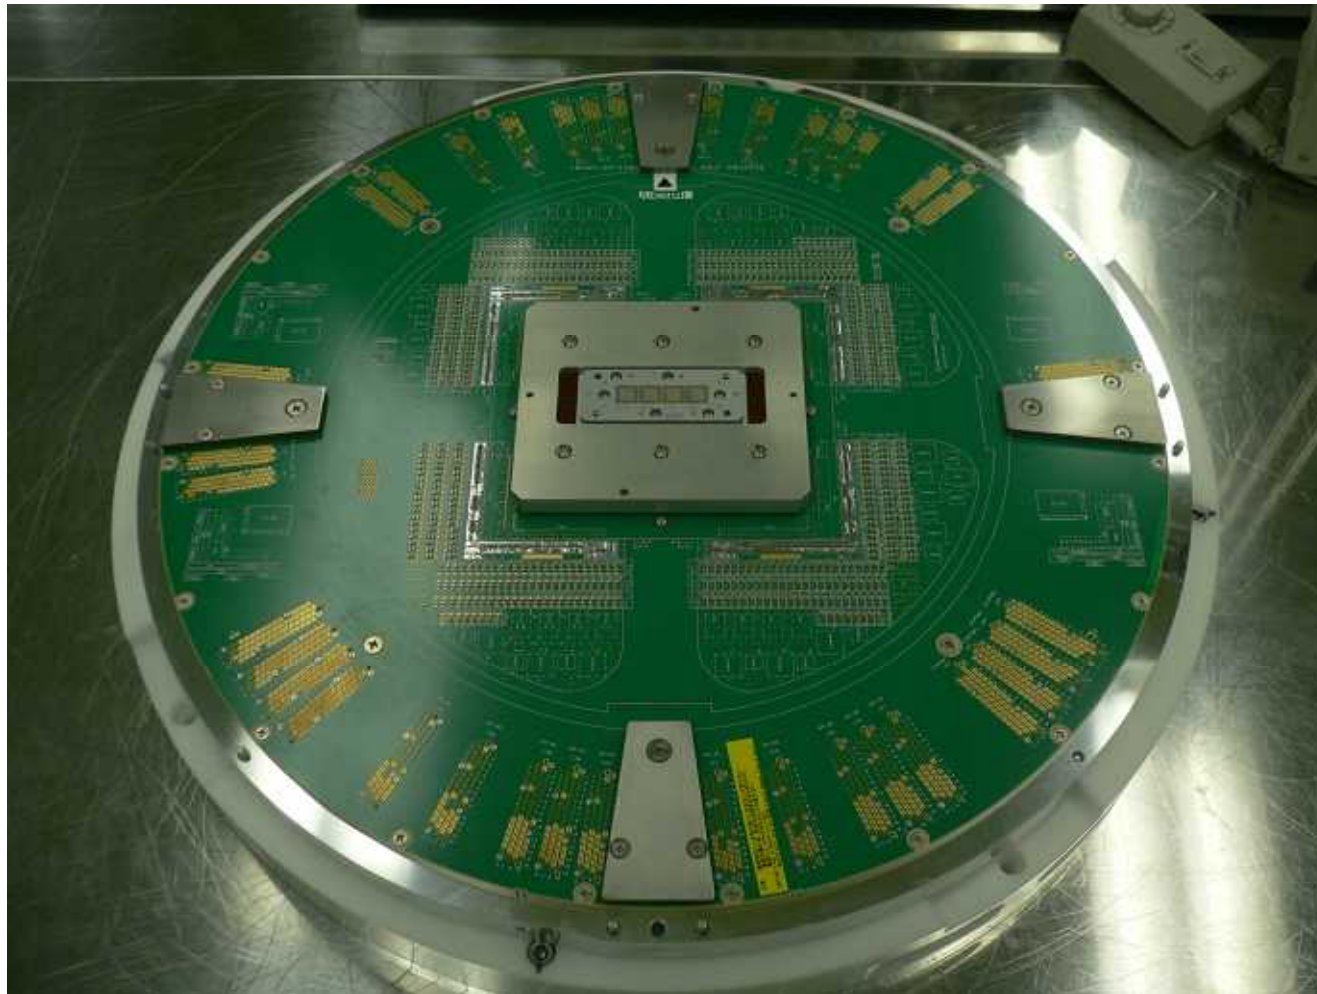

T2000 BUMP用プローブカード(4dut)

T2000 BUMP用プローブカード(2dut)