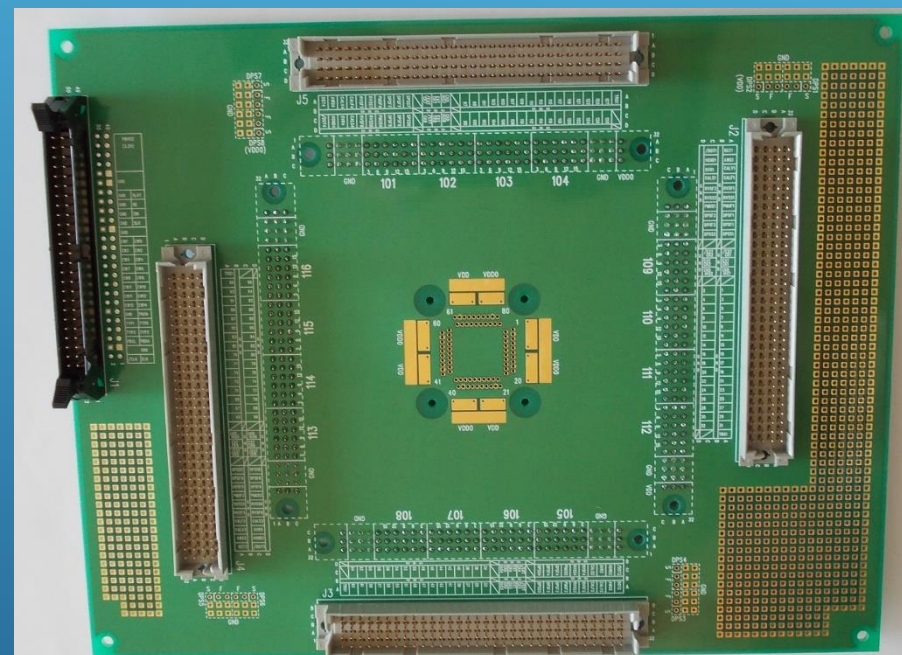

デバイス用ソケット実装

I/O:128CH カスタムPB製作例

デバイス用変換コネクタ実装

I/O:128CH カスタムPB製作例