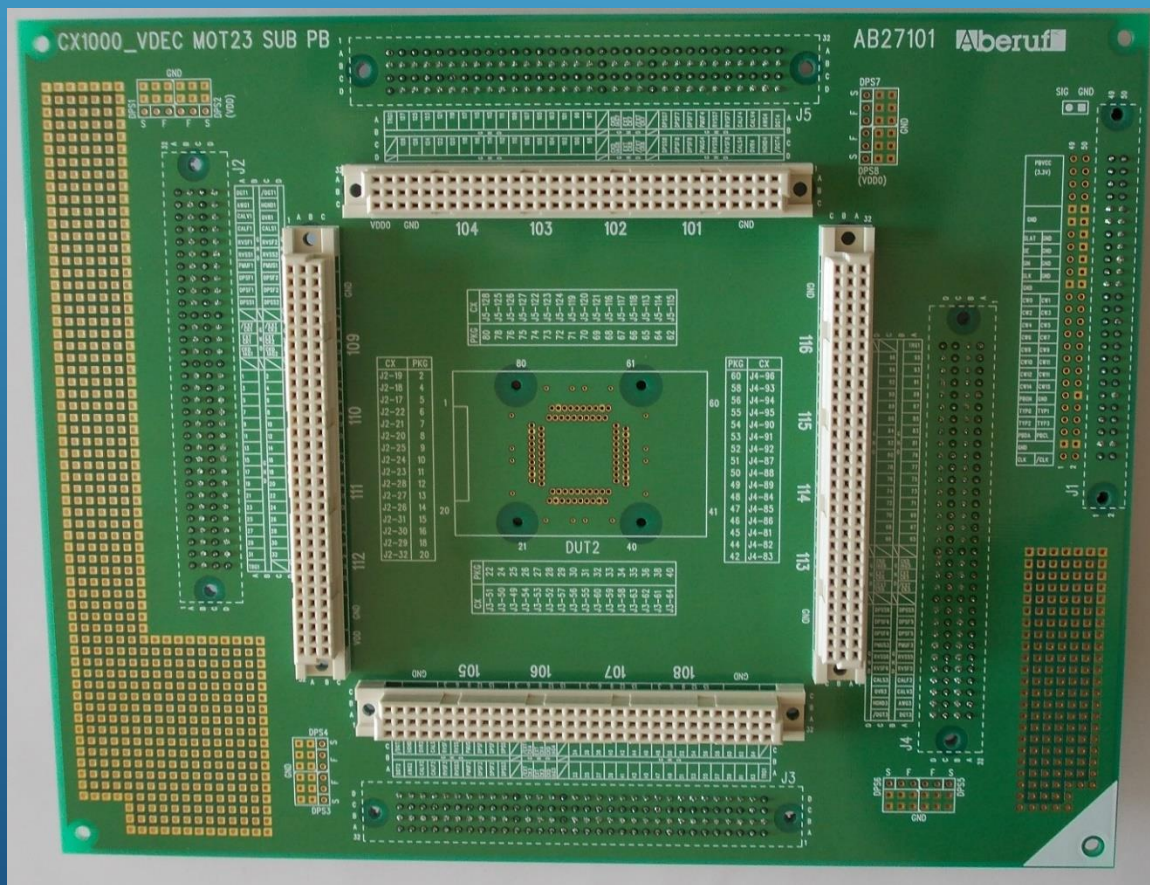

デバイス用ソケット実装

I/O:128CH カスタムPB製作例

デバイス用変換コネクタ実装

I/O:128CH カスタムPB製作例